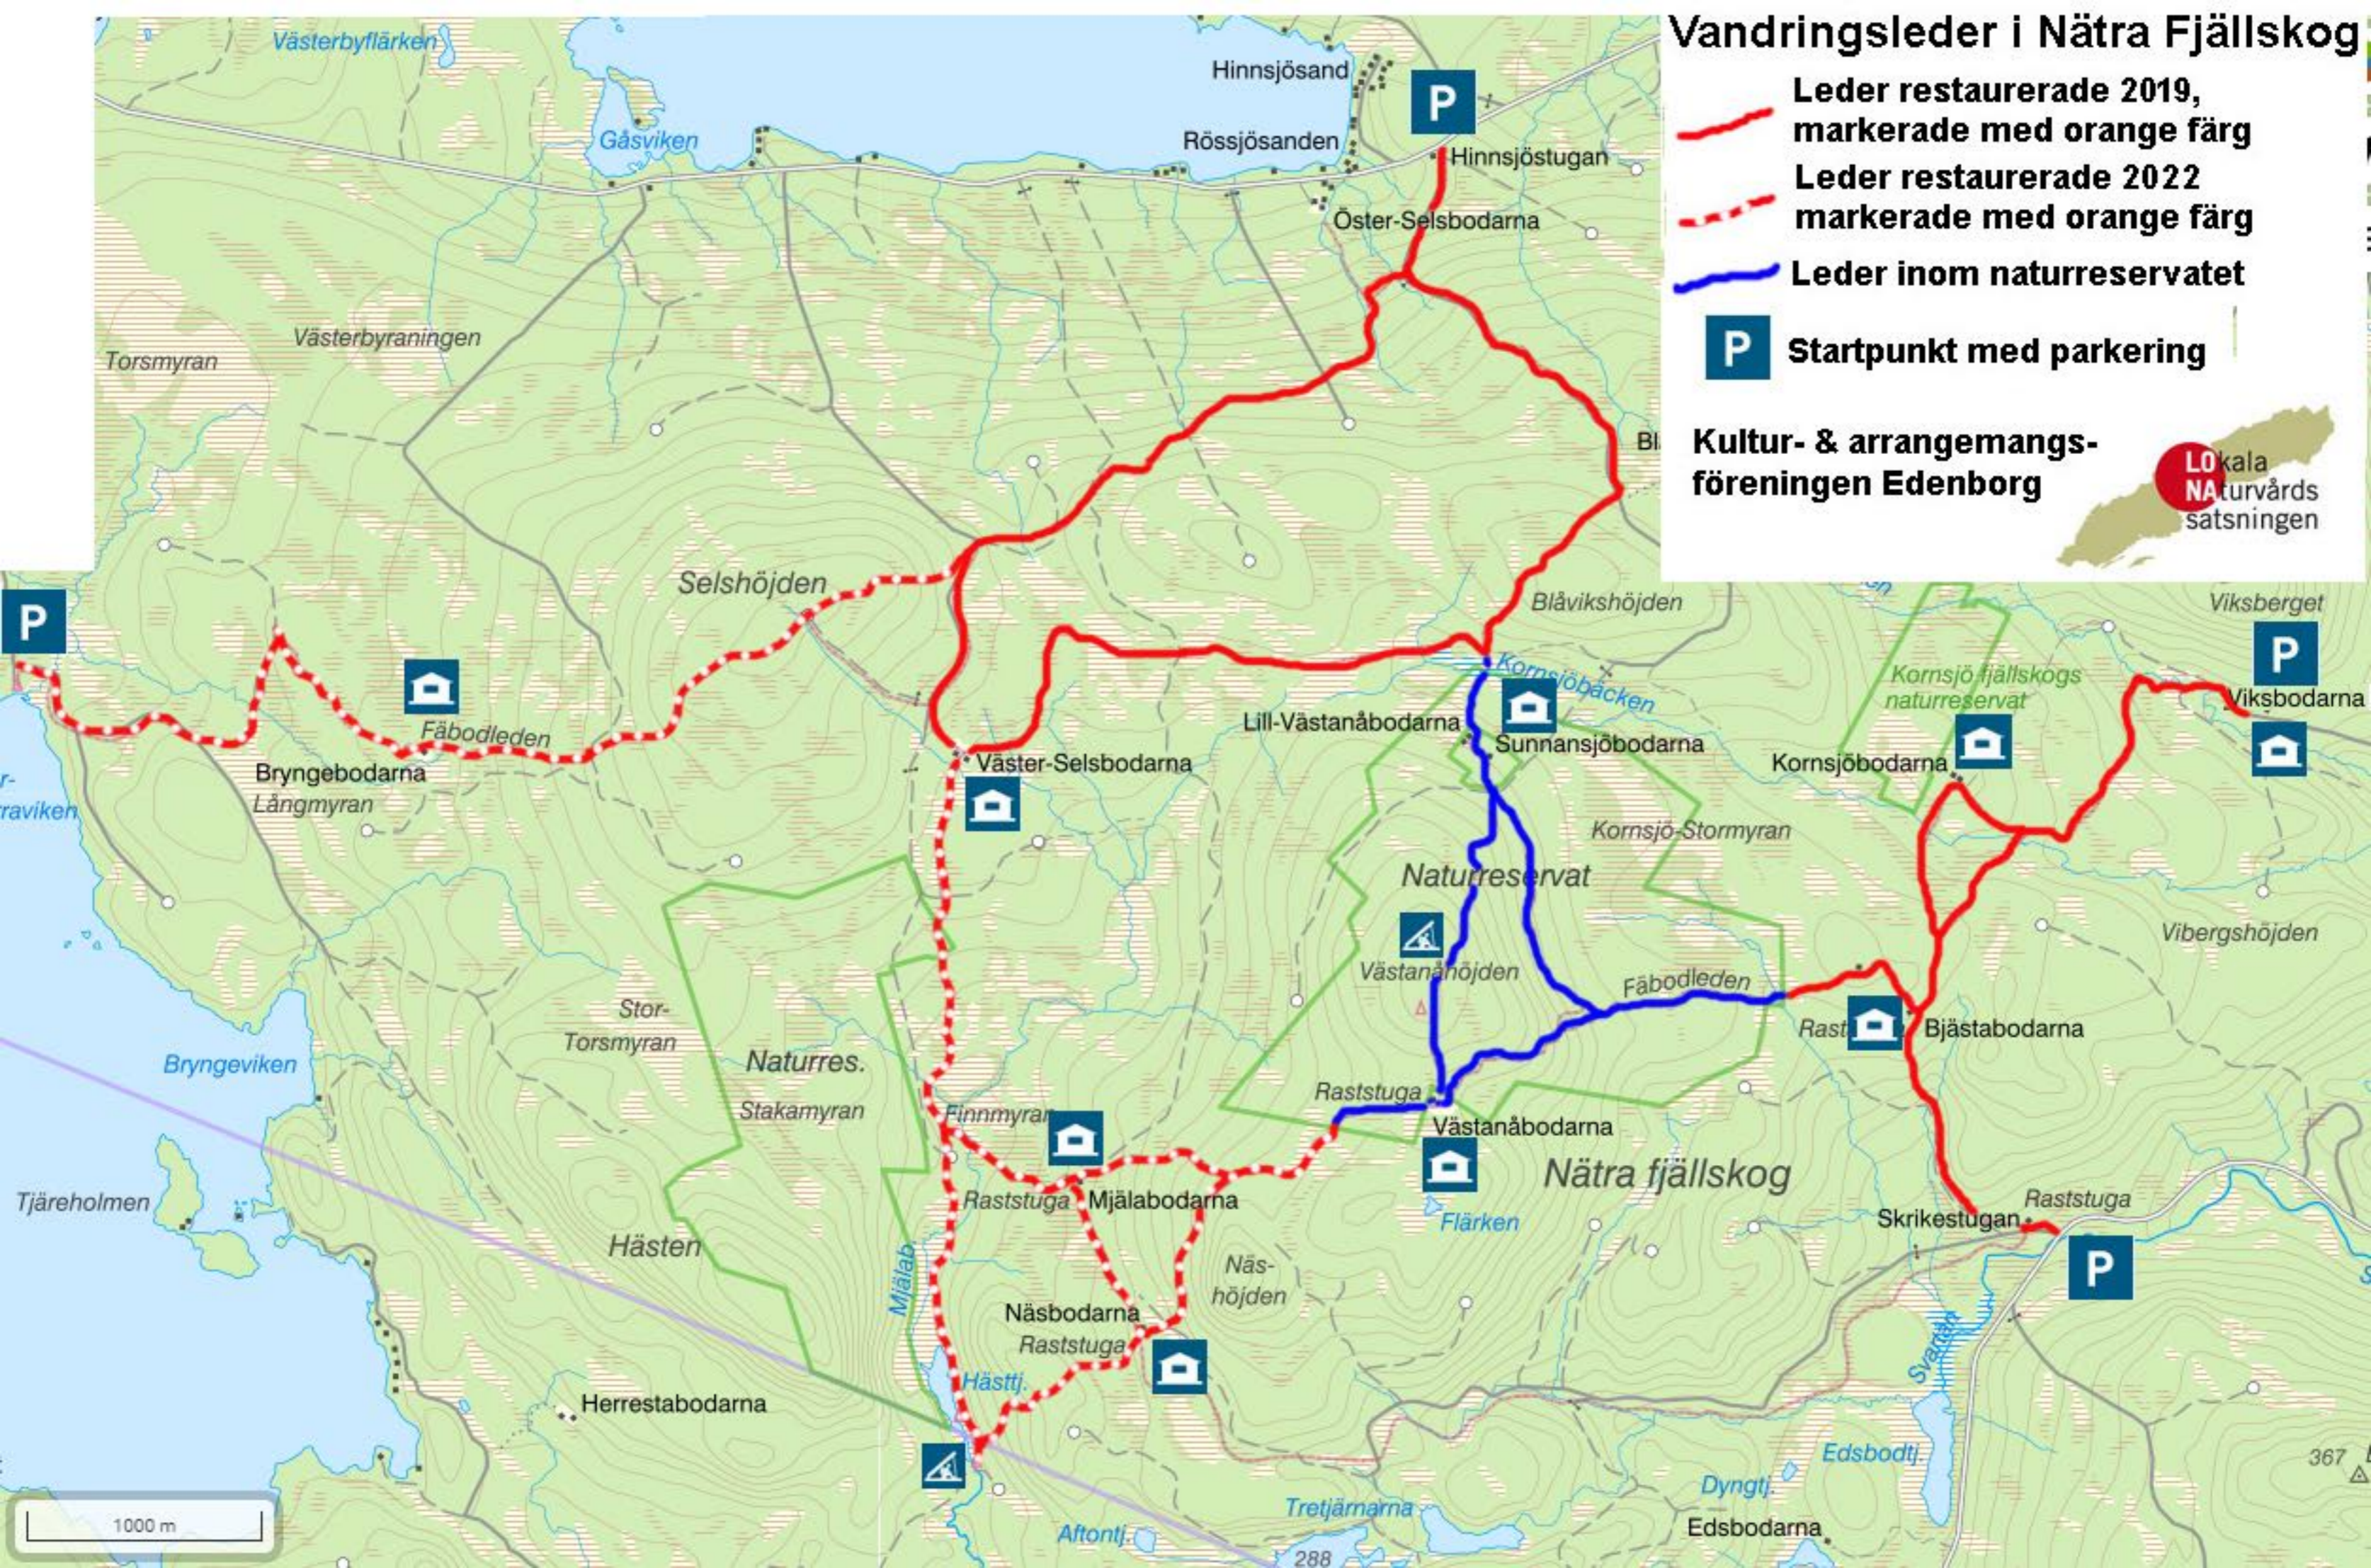

Vandringsleder i Nätra Fjällskog

-  Leder restaurerade 2019, markerade med orange färg
-  Leder restaurerade 2022 markerade med orange färg
-  Leder inom naturreservatet
-  Startpunkt med parkering

Kultur- & arrangemangs-
föreningen Edenborg

Lokala
Naturvårds
satsningen

1000 m